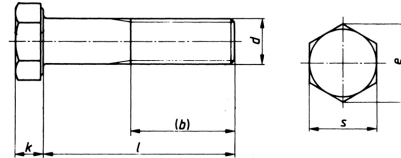

Sechskantschrauben mit Schaft

Hexagon head bolts
 Vis à tête six pans
 Tornillos hexagonales parcialmente roscados
 Viti testa esagonale parzialmente filettate

Ersetzt durch ISO 4014

d	M 20	M 22	M 24	M 27	M 30	M 33	M 36
l / mm							
60	301,00						
65	288,00						
70	298,00						
75	313,00		720,00	1400,00			
80	313,00	796,00	610,00	1242,00	1564,00		
85	452,00		823,00				
90	361,00	852,00	662,00	1354,00	1692,00	2351,00	
100	399,00	933,00	734,00	1467,00	1830,00	2530,00	3103,00
110	494,00	1078,00	827,00	1579,00	1968,00	2709,00	3323,00
120	535,00	1167,00	874,00	1687,00	2096,00	2893,00	3533,00
130	625,00	1247,00	953,00	1748,00	2188,00	3067,00	3717,00
140	685,00	1416,00	1049,00	1855,00	2326,00	3236,00	3936,00
150	743,00	1545,00	1116,00	1963,00	2454,00	3425,00	4141,00
160	965,00	1649,00	1488,00	2075,00	2602,00	3589,00	4361,00
170	1110,00		1649,00	2290,00	2863,00	3936,00	5010,00
180	1110,00	1835,00	1649,00	2290,00	2863,00	3936,00	5010,00
190	1255,00		1850,00	2495,00	3118,00	4279,00	5470,00
200	1255,00	2052,00	1850,00	2495,00	3118,00	4279,00	5470,00
210	1432,00		2431,00	3221,00	3783,00	4857,00	6084,00
220	1432,00		2431,00	3221,00	3783,00	4857,00	6084,00
230	1609,00		2668,00	3527,00	4090,00	5419,00	6749,00
240	1609,00		2668,00	3527,00	4090,00	5419,00	6749,00
250	2141,00		2906,00	3834,00	4499,00	5777,00	7413,00
260	2141,00		2906,00				
270	2356,00		3144,00				
280	2356,00		3144,00				
290	2570,00		3382,00				
300	2570,00		3382,00	5107,00	6391,00		
Box	25	25	10	10	10	10	10
		ab 110	ab 210	ab 160	ab 160	ab 130	ab 130
		20	5	5	5	5	5
		ab 160					
		10					
b für l - 125 mm	46	50	54	60	66	72	78
b für 125 mm < l - 200 mm	52	56	60	66	72	78	84
b für l > 200 mm	-	69	73	79	85	91	97
k	12,5	14	15	17	18,7	21	22,5
e	33,53	35,72	39,98	45,2	50,85	55,37	60,79
s	30	32	36	41	46	50	55

* ISO 4014=SW geändert M 10, M 12, M 14, M 22

Bruttopreis für 100 Stück zzgl. MwSt. in Euro