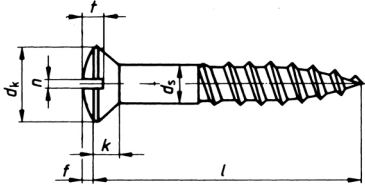

Linsensenk-Holzschrauben mit Schlitz

Slotted raised countersunk head wood screws
 Vis à bois à tête fendue fraisée bombée
 Tornillos para madera gota de sebo con ranura longitudinal
 Viti a legno testa svasata con calotta taglio cacciavite

ds	2,5	3	3,5	4	4,5	5	5,5	6	7	8
l / mm										
10	7,70	8,00								
12	8,10	8,10	9,10	10,10						
16	8,60	8,60	9,50	10,60	15,70	19,80				
20	9,10	9,10	10,30	11,20	16,80	19,20	25,90	26,80		
25	10,10	10,10	13,10	12,00	16,50	19,70	29,70	27,90		
30		12,20	13,50	15,10	20,10	21,20	30,30	30,10		91,50
35		15,30	15,10	17,10	21,70	23,80	35,20	34,40		92,00
40		18,00	17,00	18,60	23,70	26,00	40,00	37,60	91,00	93,00
45			20,90	22,10	27,00	30,10	42,60	42,10	93,00	94,00
50			24,80	24,80	28,60	32,80	47,30	46,30	98,00	96,00
55						39,00		52,00		
60				38,50	38,50	40,40	55,20	55,70	110,00	118,00
65					51,00	47,10	64,40	64,40		
70				52,00	54,10	50,00	70,00	70,00	126,00	129,00
75						57,20	76,60	75,60	139,00	142,00
80						91,50	91,50	91,50	142,00	147,00
90						93,50	110,00	93,50	165,00	211,00
100						104,00	122,00	104,00	179,00	185,00
110								153,00	216,00	245,00
120								168,00	236,00	268,00
Box	500	200	200	200	200	200	200	200	100	100
						ab 65	ab 65	ab 65		
						100	100	100		
t max	1,2	1,45	1,7	1,9	2,1	2,3	2,5	2,8	3,2	3,7
n	0,6	0,8	0,8	1	1	1,2	1,2	1,6	2	2
f ~	0,6	0,75	0,9	1	1,1	1,25	1,4	1,5	1,8	2
k max	1,5	1,65	1,93	2,2	2,35	2,5	2,75	3	3,5	4
dk	4,7	5,6	6,5	7,5	8,3	9,2	10,2	11	12,5	14,5