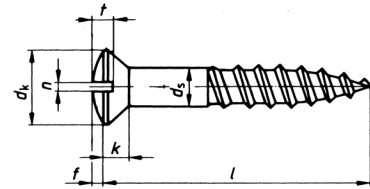

Linsensenk-Holzschrauben mit Schlitz

Slotted raised countersunk head wood screws
 Vis à bois à tête fendue fraisée bombée
 Tornillos para madera gota de sebo con ranura longitudinal
 longitunal
 Viti a legno testa svasata con calotta taglio
 cacciavite

ds	2,5	3	3,5	4	4,5	5	5,5	6	7	8
l / mm										
10	10,10									
12	10,60	10,60	11,70	13,80						
16	11,20	11,20	12,20	14,50	20,40	25,40				
20	11,90	11,90	13,40	15,20	20,40	24,90	38,00	39,00		
25	13,00	13,00	17,10	17,10	21,70	25,60	38,50	36,30		
30		14,80	17,60	19,60	24,30	27,00	39,30	39,00		119,00
35		19,60	19,60	21,90	26,90	30,90	45,80	44,90		121,00
40		22,00	22,00	23,90	30,60	33,80	52,10	48,90	110,00	125,00
45			28,70	28,70	34,00	39,00	55,20	54,70	112,00	138,00
50			32,30	32,30	36,30	42,70	61,30	60,30	118,00	144,00
60				47,10	47,10	52,60	71,50	72,60	133,00	170,00
65					61,30	61,30	83,30	83,30		
70				63,00	64,90	64,90	90,40	91,00	150,00	194,00
75						74,60	99,10	97,60	166,00	210,00
80						119,00	119,00	119,00	170,00	223,00
90						132,00	132,00	132,00	198,00	254,00
100						146,00	146,00	146,00	216,00	281,00
110								184,00	259,00	336,00
120								201,00	283,00	369,00
Box	500	200	200	200	200	200	200	200	100	100
						ab 65	ab 65	ab 65		
						100	100	100		
t max	1,2	1,45	1,7	1,9	2,1	2,3	2,5	2,8	3,2	3,7
n	0,6	0,8	0,8	1	1	1,2	1,2	1,6	2	2
f ~	0,6	0,75	0,9	1	1,1	1,25	1,4	1,5	1,8	2
k max	1,5	1,65	1,93	2,2	2,35	2,5	2,75	3	3,5	4
dk	4,7	5,6	6,5	7,5	8,3	9,2	10,2	11	12,5	14,5