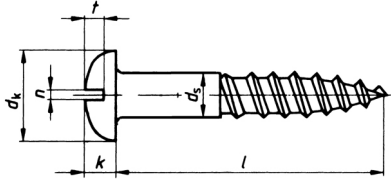

Halbrund-Holzschrauben mit Schlitz

Slotted round head wood screws

Vis à bois à tête ronde fendue

Tornillos para madera cab. redonda con ranura longitudinal

Viti per legno a testa tonda con taglio cacciavite

ds	2,5	3	3,5	4	4,5	5	5,5	6	7	8
l / mm										
10	7,70	8,00								
12	8,10	8,10	9,10	10,60						
16	8,60	8,60	9,50	11,20	15,70	19,80				
20	9,10	9,10	10,30	12,00	16,80	19,20	25,90	26,80		
25	10,10	10,10	13,10	13,10	16,50	19,70	29,70	27,90		
30		12,20	13,50	15,10	20,10	21,20	30,30	30,10		99,00
35		15,30	15,10	17,10	21,70	23,80	35,20	34,40		99,00
40		18,00	17,00	18,60	23,70	26,00	40,00	37,60	91,00	104,00
45			20,90	22,10	27,00	30,10	42,60	42,10	93,00	114,00
50			24,80	24,80	28,60	32,80	47,30	46,30	98,00	119,00
55						39,00		52,00		
60				38,50	38,50	40,40	55,20	55,70	110,00	126,00
65					51,00	47,10	64,40	64,40		
70				53,10	54,10	50,00	70,00	70,00	126,00	129,00
75						57,20	76,60	75,60	139,00	175,00
80						91,50	91,50	91,50	142,00	186,00
90						93,50	110,00	93,50	165,00	211,00
100						104,00	122,00	104,00	179,00	234,00
110								153,00	216,00	280,00
120								168,00	236,00	308,00
Box	500	200	200	200	200	200	200	200	100	100
						ab 65	ab 65	ab 65		
						100	100	100		
t max	1,1	1,35	1,6	1,8	2	2,3	2,5	2,7	3,2	3,6
n	0,6	0,8	0,8	1	1	1,2	1,2	1,6	2	2
k	1,7	2,1	2,4	2,8	3,1	3,5	3,8	4,2	4,9	5,6
dk	5	6	7	8	9	10	11	12	14	16