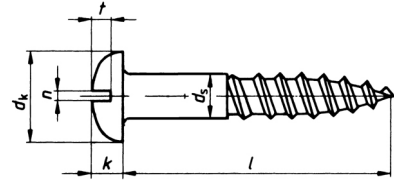

Halbrund-Holzschrauben mit Schlitz

Slotted round head wood screws
 Vis à bois à tête ronde fendue
 Tornillos para madera cab. redonda con ranura longitudinal
 Viti per legno a testa tonda con taglio cacciavite

ds	2,5	3	3,5	4	4,5	5	5,5	6	7	8
l / mm										
10	10,10									
12	10,60	10,60	11,70	13,80						
16	11,20	11,20	12,20	14,50	20,40	25,40				
20	11,90	11,90	13,40	15,20	20,00	24,90	38,00	39,00		
25	13,00	13,00	17,10	17,10	21,70	25,60	38,50	36,30		
30		14,80	17,60	19,60	24,30	27,00	39,30	39,00		110,00
35		19,60	19,60	21,90	26,90	30,90	45,80	44,90		121,00
40		22,00	22,00	23,90	30,60	33,80	52,10	48,90	110,00	125,00
45			28,70	28,70	34,00	39,00	55,20	54,70	112,00	138,00
50			32,30	32,30	36,30	42,70	61,30	60,30	118,00	144,00
60				47,10	47,10	52,60	71,50	72,60	132,00	170,00
65					61,30	61,30	83,30	83,30		
70				63,00	64,90	64,90	90,40	91,00	150,00	194,00
75						74,60	99,10	97,60	166,00	210,00
80						119,00	119,00	119,00	170,00	223,00
90						132,00	132,00	132,00	198,00	254,00
100						146,00	146,00	146,00	216,00	281,00
110								184,00	259,00	336,00
120								201,00	283,00	369,00
Box	500	200	200	200	200	200	200	200	100	100
						ab 65	ab 65	ab 65		
						100	100	100		
t max	1,1	1,35	1,6	1,8	2	2,3	2,5	2,7	3,2	3,6
n	0,6	0,8	0,8	1	1	1,2	1,2	1,6	2	2
k	1,7	2,1	2,4	2,8	3,1	3,5	3,8	4,2	4,9	5,6
dk	5	6	7	8	9	10	11	12	14	16